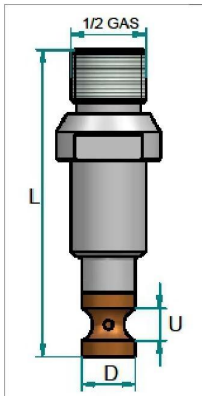

Frese Gola
Pencil Edge Routers

Diametro / Diameter 20mm

	Gola <i>Pencil Edge</i>	Codice <i>Code</i>	Descrizione <i>Description</i>	Grana <i>Grit</i>	
<i>Vetro-Glass</i>	4	5	FR000360	FRESA 20 GOLA 5 H 85+A D126	D126
		5	FR001330	FRESA 20 GOLA 5 H 85+A D76	D76
<i>Vetro-Glass</i>	5	6	FR000088	FRESA 20 GOLA 6 H 85+A D126	D126
		6	FR001332	FRESA 20 GOLA 6 H 85+A D76	D76
<i>Vetro-Glass</i>	6	7	FR000080	FRESA 20 GOLA 7 H 85+A D126	D126
		7	FR001334	FRESA 20 GOLA 7 H 85+A D76	D76
<i>Vetro-Glass</i>	8	9	FR000067	FRESA 20 GOLA 9 H 85+A D126	D126
		9	FR000182	FRESA 20 GOLA 9 H 85+A D76	D76
<i>Vetro-Glass</i>	10	11	FR000068	FRESA 20 GOLA 11 H 85+A D126	D126
		11	FR000184	FRESA 20 GOLA 11 H 85+A D 76	D76
<i>Vetro-Glass</i>	12	13	FR000078	FRESA 20 GOLA 13 H 85+A D126	D126
		13	FR000186	FRESA 20 GOLA 13 H 85+A D 76	D76
<i>Vetro-Glass</i>	15	17	FR000187	FRESA 20 GOLA 17 H 85+A D126	D126
		17	FR000188	FRESA 20 GOLA 17 H 85+A D76	D76
<i>Vetro-Glass</i>	19	21	FR000189	FRESA 20 GOLA 21 H 85+A D126	D126
		21	FR000190	FRESA 20 GOLA 21 H 85+A D76	D76