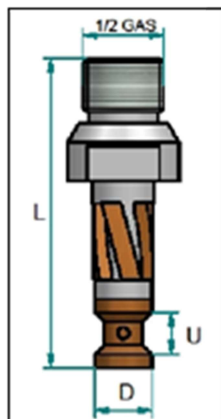

**Frese Speciali
Special Routers**

Diametro <i>Diameter</i>	Vetro <i>Glass.</i>	Trap <i>Trap</i>	Codice <i>Code</i>	Descrizione <i>Description</i>	Prezzo € <i>Price</i>
16	3	5,5/1,5	FR001284	FRESA 16 H 20 K46+TRAP 14+A 5,5/ 1,5 (3mm) D126	125.00
16	4	6/2	FR001283	FRESA 16 H 20 K46+TRAP 14+A 6/ 2 (4mm) D126	125.00
16	5	7/3	FR001284	FRESA 16 H 20 K46+TRAP 14+A 7/ 3 (5mm) D126	125.00
16	6	8/4	FR001285	FRESA 16 H 20 K46+TRAP 14+A 8/ 4 (6mm) D126	125.00
16	8	9/5	FR001286	FRESA 16 H 20 K46+TRAP 14+A 9/ 5 (8mm) D126	125.00
16	10	11/7	FR001287	FRESA 16 H 20 K46+TRAP 14+A 11/ 7 (10mm) D126	125.00
16	12	13/9	FR001288	FRESA 16 H 20 K46+TRAP 14+A 13/ 9 (12mm) D126	125.00